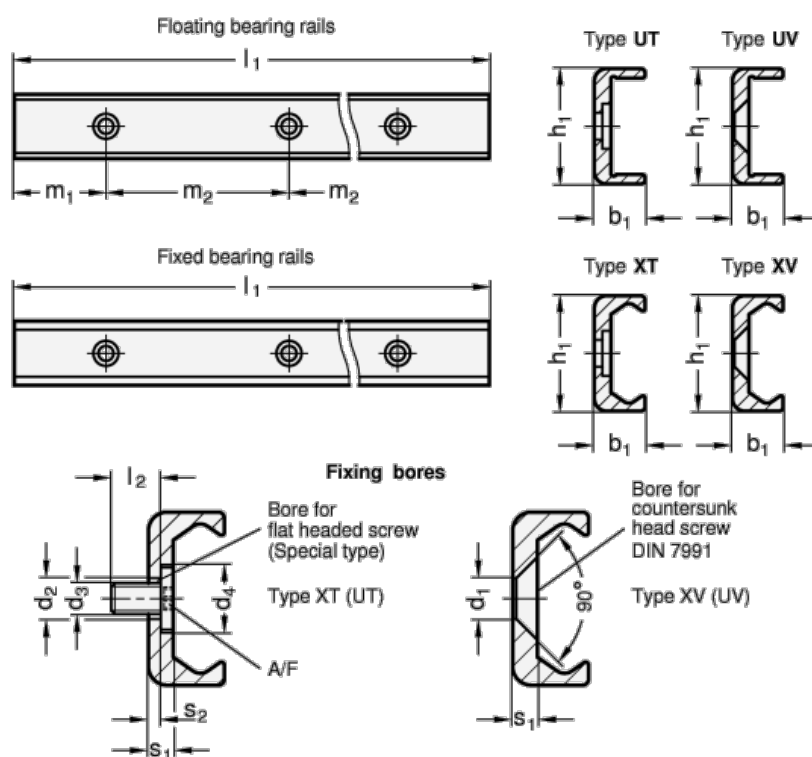

Varenummer: 2024224356040UT  
 Beskrivelse: E+G kompakt profil GN 2422-43-560-40

## Mål

A/F = T40	L2	= 16
b1 = 21	m1	= 40
d1 =	m2	= 80
d2 = 10.5	s1	= 4.5
d3 = M8	s2	= 3
d4 = 18	Vægt i (g) =	1406
h1 = 43		
L1 = 560		